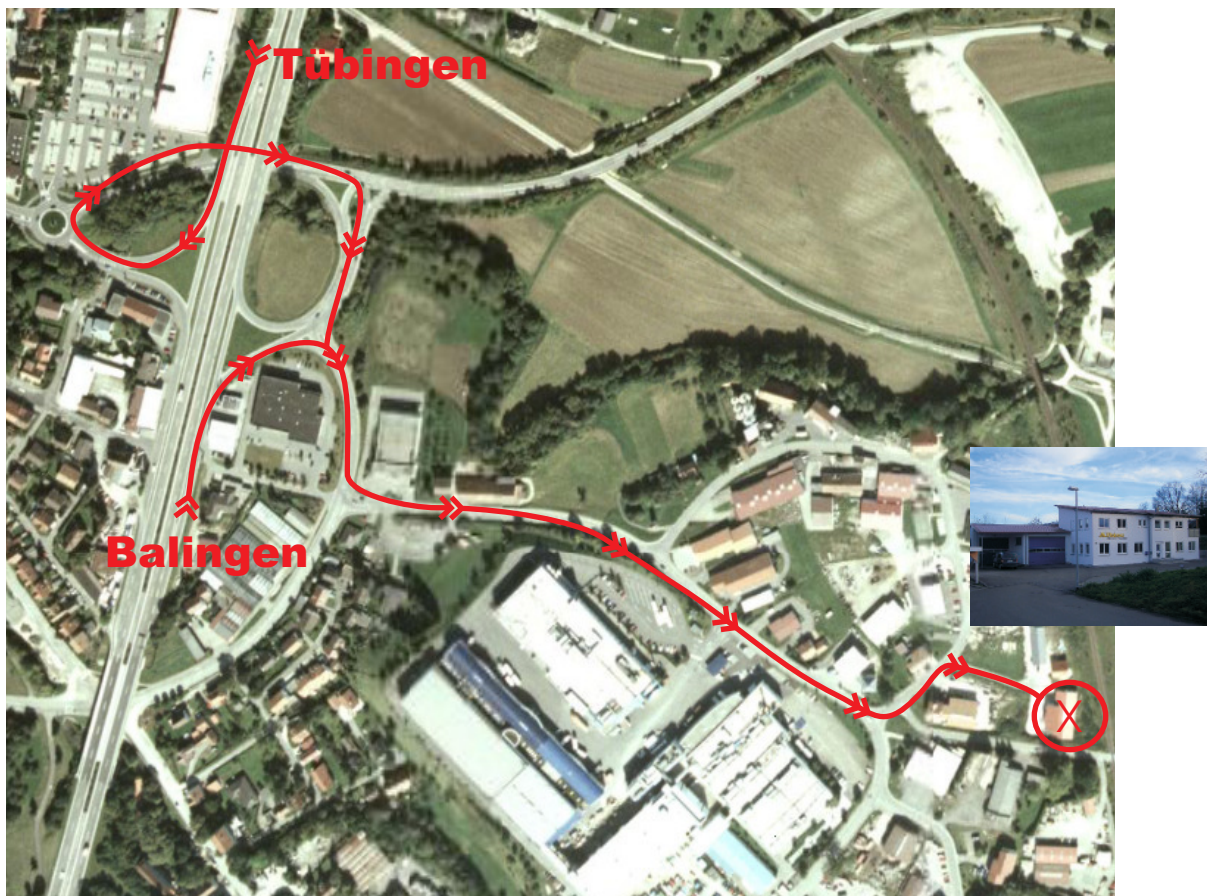

Albtec

PROTOTYPEN GmbH

ALBTEC Prototypen GmbH
Walkenmühleweg 59
72379 Hechingen

Telefon 0 74 71 - 98 98 0
Telefax 0 74 71 - 98 98 22

e-mail: info@albtec.de
www.albtec.de

B27 von Tübingen, Abfahrt Hechingen Mitte

- Abfahrt Hechingen Mitte, bis Kreisverkehr
- erste Ausfahrt aus Kreisverkehr Richtung Sigmaringen
- erste rechts Richtung Tübingen und sofort links abbiegen, (Richtung Oberstadt)
- erste links, (Sportstudio links am Eck)
- zweite links (nach der Einfahrt von Gambro)
- zweite rechts

B27 von Balingen, Abfahrt Hechingen Mitte

- Abfahrt Hechingen Mitte
- erste rechts Richtung Oberstadt
- erste links, (Sportstudio links am Eck)
- zweite links (nach der Einfahrt von Gambro)
- zweite rechts